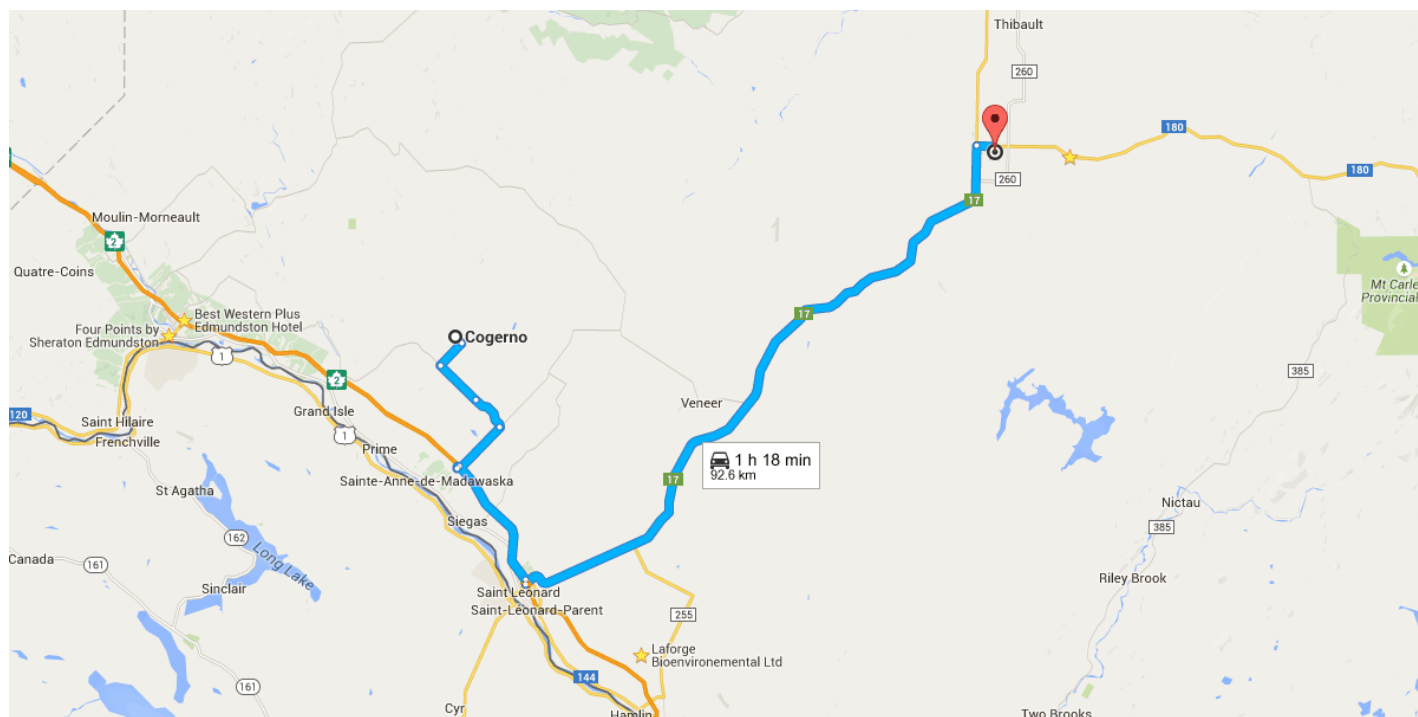

Directions from Cogerno to Groupe Savoie Inc, 251 Rte 180, Saint-Quentin, NB

o Cogerno

Chemin Clément Roy, Rivière-Verte, NB E7C 2W7

Get on **NB-2 E** in Sainte-Anne from **Chemin Montagne de la Croix**, **Chemin Montagne des Neige** and **Chemin Martin**

16.9 km / 26 min

- ↑ 1. Head **southeast** on **Chemin Clément Roy** toward **Chemin Cogerno**
800 m
- ↘ 2. Turn **right** onto **Chemin Cogerno**
2.7 km
- ↙ 3. Turn **left** onto **Chemin Montagne de la Croix**
4.4 km
- ↑ 4. Continue onto **Chemin Montagne des Neige**
3.4 km
- ↘ 5. Turn **right** onto **Chemin Martin**
5.3 km
- ↗ 6. Turn **right** to merge onto **NB-2 E**
350 m

Take NB-17 N to Rue Mgr Martin E/NB-180 E in Saint-Quentin

74.1 km / 50 min

- 7. Merge onto NB-2 E
12.1 km
- 8. Take exit 58 for NB-17 toward Saint-Léonard/Saint Quentin/Campbellton/U.S. 1/Airport
450 m
- 9. Turn left onto Rue Saint Jean/NB-17 N
Continue to follow NB-17 N
61.5 km

Continue on NB-180 E to your destination in Saint-Quentin

1.6 km / 2 min

- 10. Turn right onto Rue Mgr Martin E/NB-180 E
Continue to follow NB-180 E
1.4 km
- 11. Turn right
200 m

📍 Groupe Savoie Inc, 251 Rte 180, Saint-Quentin, NB