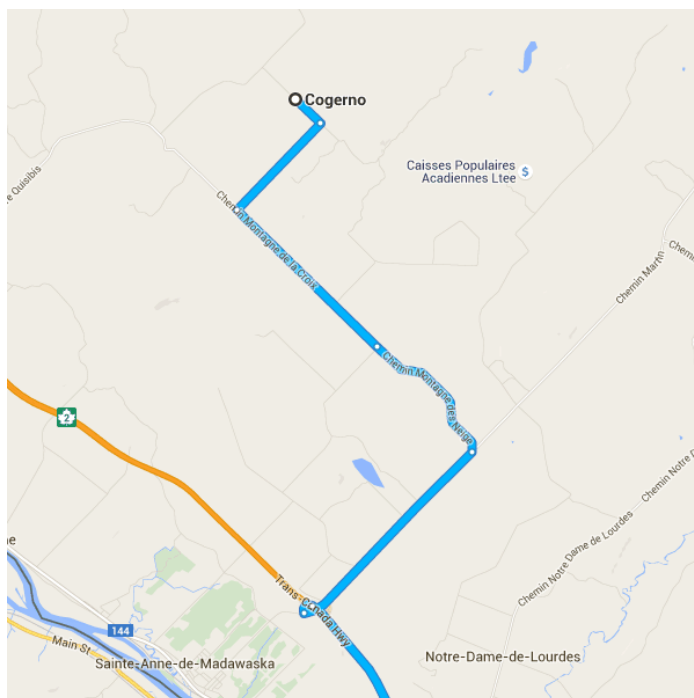

Directions from Cogerno to Groupe Savoie Inc, 251 Rte 180, Saint-Quentin, NB

o Cogerno

Chemin Clément Roy, Rivière-Verte, NB E7C 2W7

Get on **NB-2 E** in Sainte-Anne from **Chemin Montagne de la Croix**, **Chemin Montagne des Neige** and **Chemin Martin**

16.9 km / 26 min

- ↑ 1. Head **southeast** on **Chemin Clément Roy** toward **Chemin Cogerno**
800 m
- ↘ 2. Turn **right** onto **Chemin Cogerno**
2.7 km
- ↙ 3. Turn **left** onto **Chemin Montagne de la Croix**
4.4 km
- ↑ 4. Continue onto **Chemin Montagne des Neige**
3.4 km
- ↘ 5. Turn **right** onto **Chemin Martin**
5.3 km
- ↗ 6. Turn **right** to merge onto **NB-2 E**
350 m

Take NB-17 N to Rue Mgr Martin E/NB-180 E in Saint-Quentin

74.1 km / 50 min

- 7. Merge onto NB-2 E
12.1 km
- 8. Take exit 58 for NB-17 toward Saint-Léonard/Saint Quentin/Campbellton/U.S. 1/Airport
450 m
- 9. Turn left onto Rue Saint Jean/NB-17 N
Continue to follow NB-17 N
61.5 km

Continue on NB-180 E to your destination in Saint-Quentin

1.6 km / 2 min

- 10. Turn right onto Rue Mgr Martin E/NB-180 E
Continue to follow NB-180 E
1.4 km
- 11. Turn right
200 m

📍 Groupe Savoie Inc, 251 Rte 180, Saint-Quentin, NB