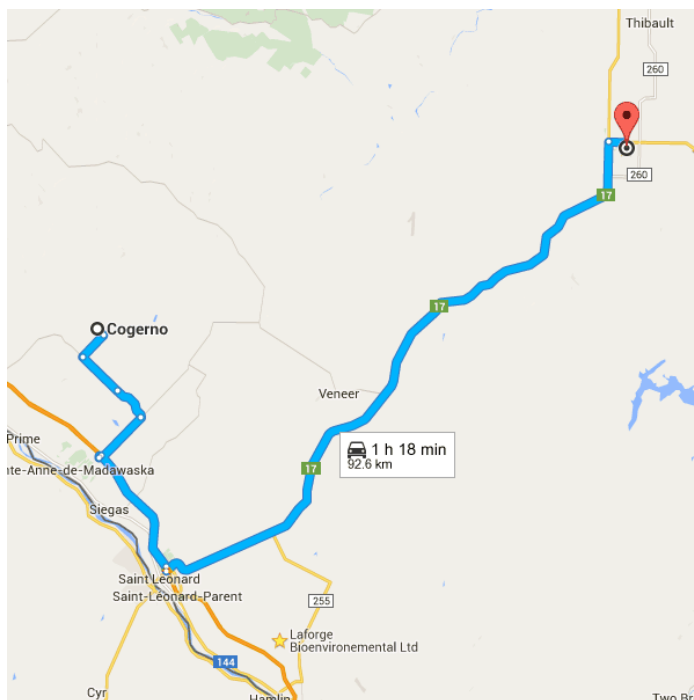

Directions from Cogerno to Groupe Savoie Inc, 251 Rte 180, Saint-Quentin, NB

o Cogerno

Chemin Clément Roy, Rivière-Verte, NB E7C 2W7

Get on **NB-2 E** in Sainte-Anne from **Chemin Montagne de la Croix**, **Chemin Montagne des Neige** and **Chemin Martin**

16.9 km / 26 min

- ↑ 1. Head **southeast** on **Chemin Clément Roy** toward **Chemin Cogerno**
800 m
- ↘ 2. Turn **right** onto **Chemin Cogerno**
2.7 km
- ↙ 3. Turn **left** onto **Chemin Montagne de la Croix**
4.4 km
- ↑ 4. Continue onto **Chemin Montagne des Neige**
3.4 km
- ↘ 5. Turn **right** onto **Chemin Martin**
5.3 km
- ↗ 6. Turn **right** to merge onto **NB-2 E**
350 m

Take NB-17 N to Rue Mgr Martin E/NB-180 E in Saint-Quentin

74.1 km / 50 min

- 7. Merge onto NB-2 E
12.1 km
- 8. Take exit 58 for NB-17 toward Saint-Léonard/Saint Quentin/Campbellton/U.S. 1/Airport
450 m
- 9. Turn left onto Rue Saint Jean/NB-17 N
Continue to follow NB-17 N
61.5 km

Continue on NB-180 E to your destination in Saint-Quentin

1.6 km / 2 min

- 10. Turn right onto Rue Mgr Martin E/NB-180 E
Continue to follow NB-180 E
1.4 km
- 11. Turn right
200 m

📍 Groupe Savoie Inc, 251 Rte 180, Saint-Quentin, NB