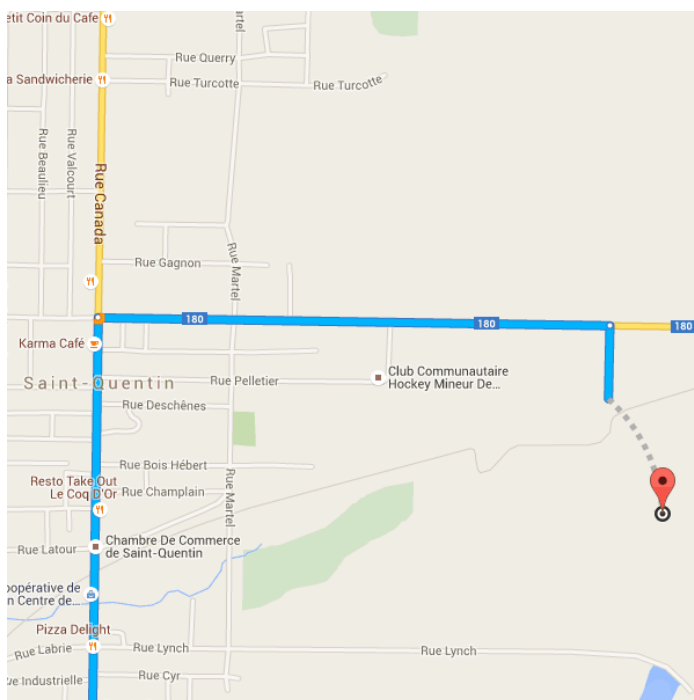

Directions from Cogerno to Groupe Savoie Inc, 251 Rte 180, Saint-Quentin, NB

o Cogerno

Chemin Clément Roy, Rivière-Verte, NB E7C 2W7

Get on **NB-2 E** in Sainte-Anne from **Chemin Montagne de la Croix**, **Chemin Montagne des Neige** and **Chemin Martin**

16.9 km / 26 min

- ↑ 1. Head **southeast** on **Chemin Clément Roy** toward **Chemin Cogerno**
800 m
- ↘ 2. Turn **right** onto **Chemin Cogerno**
2.7 km
- ↙ 3. Turn **left** onto **Chemin Montagne de la Croix**
4.4 km
- ↑ 4. Continue onto **Chemin Montagne des Neige**
3.4 km
- ↘ 5. Turn **right** onto **Chemin Martin**
5.3 km
- ↗ 6. Turn **right** to merge onto **NB-2 E**
350 m

Take NB-17 N to Rue Mgr Martin E/NB-180 E in Saint-Quentin

74.1 km / 50 min

- 7. Merge onto NB-2 E
12.1 km
- 8. Take exit 58 for NB-17 toward Saint-Léonard/Saint Quentin/Campbellton/U.S. 1/Airport
450 m
- 9. Turn left onto Rue Saint Jean/NB-17 N
Continue to follow NB-17 N
61.5 km

Continue on NB-180 E to your destination in Saint-Quentin

1.6 km / 2 min

- 10. Turn right onto Rue Mgr Martin E/NB-180 E
Continue to follow NB-180 E
1.4 km
- 11. Turn right
200 m

📍 Groupe Savoie Inc, 251 Rte 180, Saint-Quentin, NB